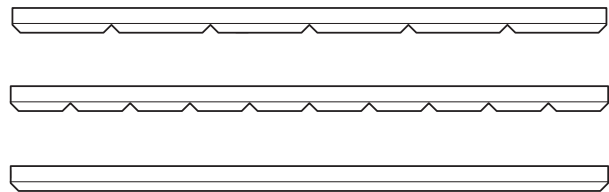

## Troldtekt v-line 1way

Troldtekt v-line 1way creëert een rustige expressie met overlangse groeven. Het paneel is verkrijgbaar met 6 v-groeven, die duidelijk zichtbaar zijn in ruimten met hoge plafonds, of met 10 v-groeven, die zeer geschikt zijn voor ruimten met lagere plafonds. Een halve v-groef wordt gefreesd langs de lange zijden van het paneel, waardoor een extra v-groef ontstaat wanneer twee panelen naast elkaar worden geplaatst.

## Troldekt v-line 2way

Bij Troldekt v-line 2way worden de lengtegroeven onderbroken door dwarsgroeven met een interval van 120 cm, waar de uiteinden van de panelen samenkomen. Vooral een witte of lichte versie van 2way geeft een opvallend patroon in het plafond. Dit paneel is ook verkrijgbaar met 6 of 10 v-groeven, maar heeft een halve v-groef gefreesd langs alle vier de randen van het paneel.

Troldekt v-line  
2way 6

Troldekt v-line  
2way 10

Troldekt v-line  
2way blank

Troldekt v-line 2way 6 horizontaal gemonteerd.

Troldekt v-line 2way 10 verticaal gemonteerd.

Troldekt v-line 2way 10 verticaal gemonteerd met  
Troldekt v-line 2way blank aan de zijanten.

Doorsnede van Troldekt v-line 2way 6, v-line 2way 10 en  
v-line 2way blank. Afmetingen paneel: 25 x 600 x 1200 mm.

Troldtekt v-line 1way en Troldtekt v-line 2way zijn twee nieuwe ontwerp oplossingen die het plafond meer karakter en doorlopende lijnen geven - bijvoorbeeld in particuliere woningen en kantoren.